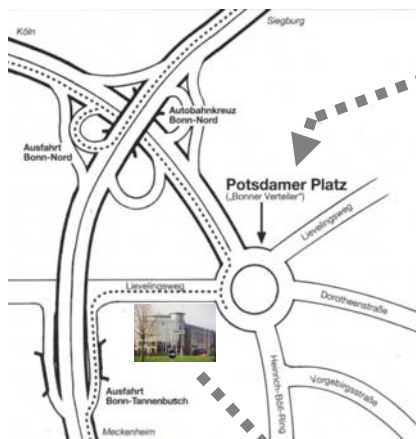

## So finden Sie zu uns mit dem PKW

### 1. Anfahrt aus Richtung Meckenheim:

a) A 565, Ausfahrt Tannenbusch, rechts abbiegen auf Livelingsweg, auf Geradeausspur einordnen,

b) Einfahrt in „Bonner Verteiler“, Zufahrt Mandantenparkplätze unmittelbar vor der „SVG“-Tankstelle.

### 2. Anfahrt aus Richtung Köln:

A 555 bis „Bonner Verteiler“, dann wie 1b

### 3. Anfahrt aus Richtung Siegburg:

A 565 bis Bonn-Nord, Richtung Zentrum, Einfahrt in „Bonner Verteiler“, dann wie 1b