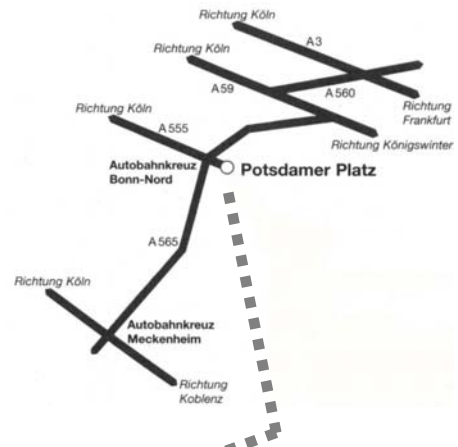

## So finden Sie zu uns mit dem PKW

### 1. Anfahrt aus Richtung Meckenheim:

a) A 565, Ausfahrt Tannenbusch, rechts abbiegen auf Livelingsweg, auf Geradeausspur einordnen,

b) Einfahrt in „Bonner Verteiler“, Zufahrt Mandantenparkplätze unmittelbar vor der „SVG“-Tankstelle.

### 2. Anfahrt aus Richtung Köln:

A 555 bis „Bonner Verteiler“, dann wie 1b

### 3. Anfahrt aus Richtung Siegburg:

A 565 bis Bonn-Nord, Richtung Zentrum, Einfahrt in „Bonner Verteiler“, dann wie 1b